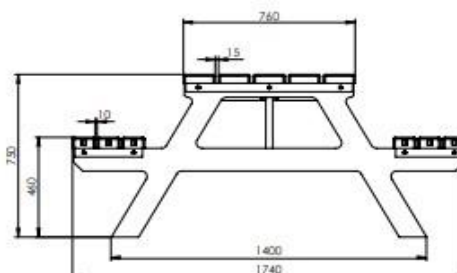

Die vielseitige Sitzgruppe

Material: hanit®

Recyclingkunststoff

Oberfläche: Strukturiert, gemasert

Abmessung (B x T x H): ca. 240 x 174 x 76 cm

Sitzhöhe: 46 cm Gewicht: ca. 195 kg

Belattung: Typ Klassik 6 Bankbohlen 200 x 10 x 4,7 cm 6 Tischbohlen 240 x 12 x 4,7 cm Innenliegende Armierung

Zubehör: Bodenanker Typ 3

Modell

Sitzgruppe SERENGETI

Farbe

Braun

Abmessungen (BxLxH) cm

240x174x76

Gewicht (kg)